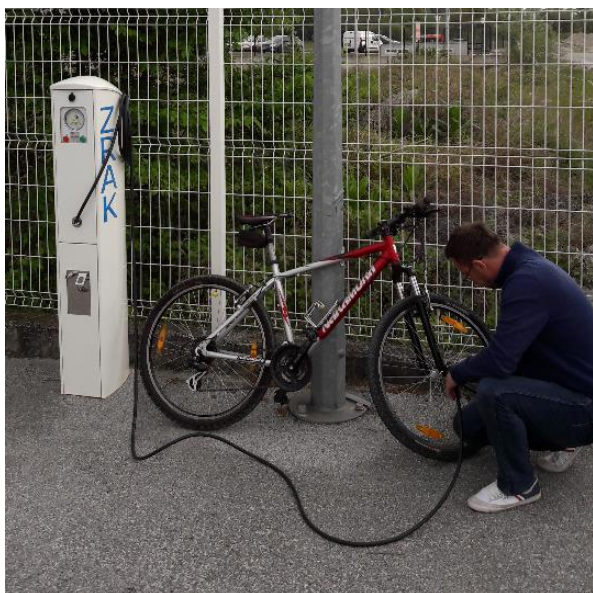

TOKHEIM T.I.E

Uređaj za punjenje guma

Opis uređaja za punjenje guma:

- Elegantan i suvremeni dizajn
- Ugrađen unutarnji kompresor
- Sustav grijanja za rad u svim vremenskim uvjetima
- Ima certificiran manometar prema mjeriteljskim standardima
- Dizajniran da pruža kvalitetu i sigurnost za korisnika – uređaj je opremljen sa sigurnosnim ventilom koji sprječava prepunjenje i smanjuje mogućnost povrede korisnika
- Uređaj je certificiran za sigurno javno korištenje od LNE instituta

Standardna oprema:

- kompresor: Thomas
- maksimalni tlak: 6 bara
- protok: između 40 and 60 l/m
- manometar: standardni
- automatsko isušivanje vlage
- radna temperatura: -10°C do +55°C. Napomena da protok pada na temperaturi ispod 0°C i u slučaju velike vlage
- razina buke: 68 dB(A)
- električno napajanje: 220 V (jednofazno)
- oplošje: aluminijski lim, jednobojan
- priključak: za auto ventil
- dužina crijeva: 9 metara
- težina: cca 60 kg
- dimenzije: 364 mm (d), 251 mm (š), 1.435 mm (v)