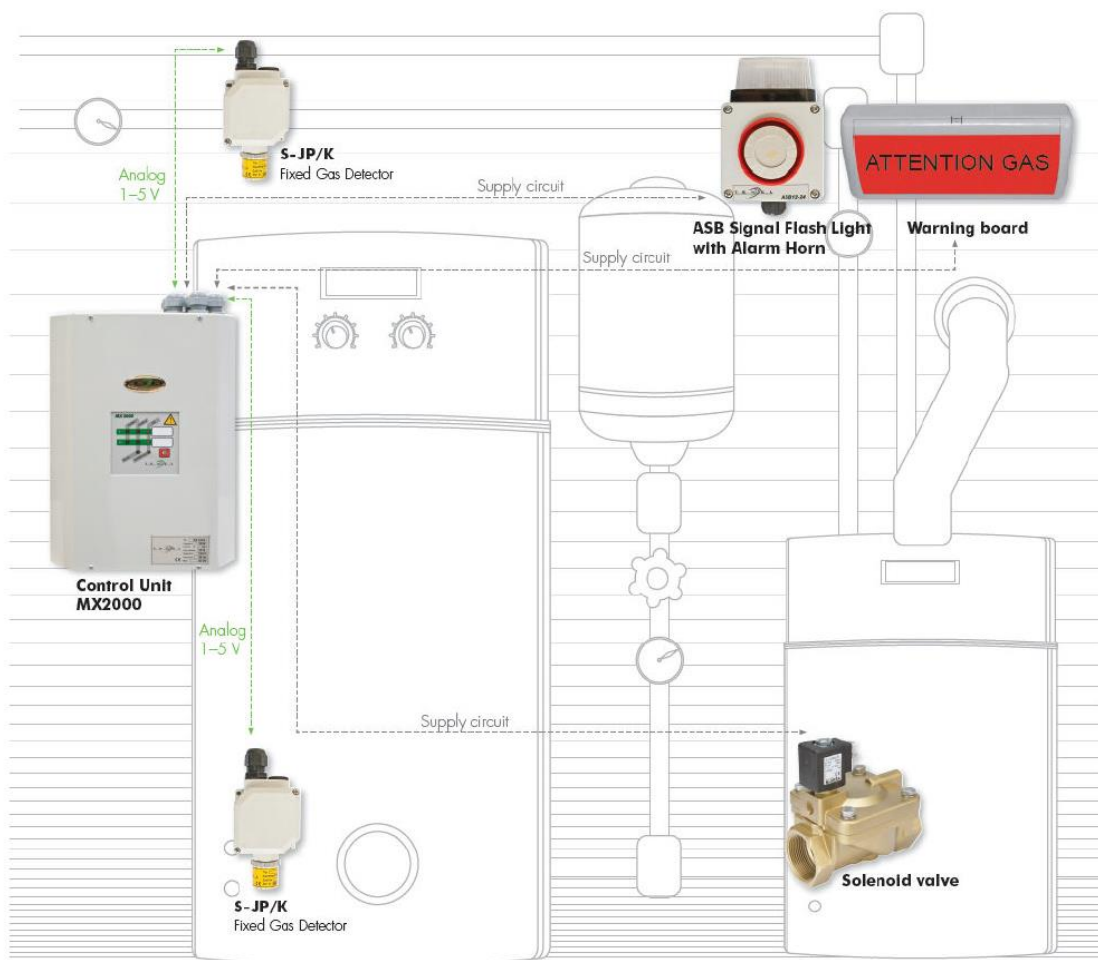

Shematski prikaz sustava otkrivanja plinova u kotlovnici

Piraex d.o.o.

Adresa registracije: Matije Divkovića 18, Zagreb

Adresa ureda: Industrijska 21, Sveta Nedelja

Tel: +385 1 3370 035, Web: www.piraex.hr

Pouzdana ruka za sigurnost i kvalitetu.